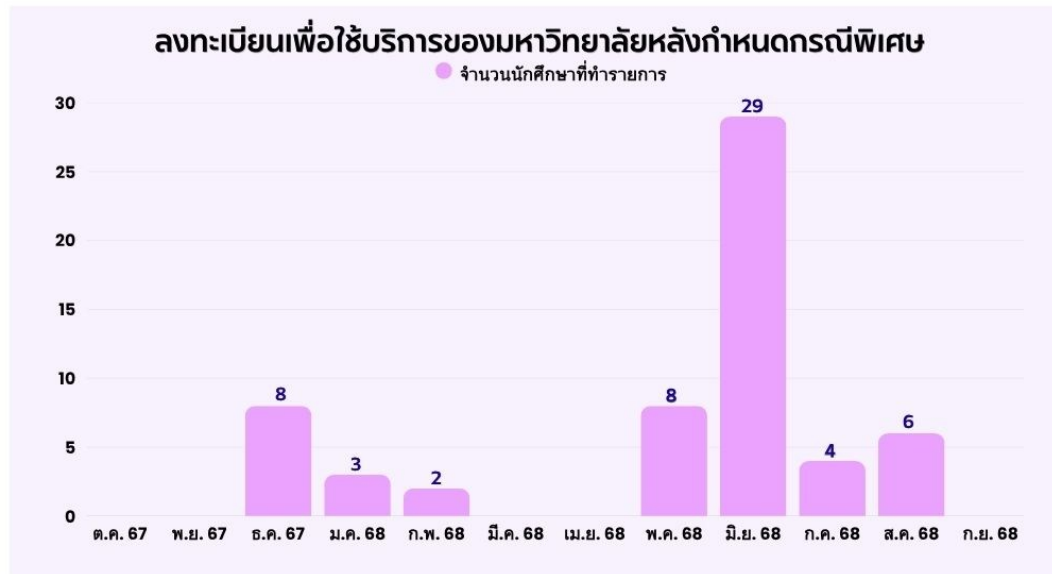

### ลงทะเบียนกระบวนวิชาหลังกำหนด

● จำนวนนักศึกษาที่ทำรายการ

### ลงทะเบียนกระบวนวิชาหลังกำหนดกรณีพิเศษ

● จำนวนนักศึกษาที่ทำรายการ

สำนักทะเบียนและประมวลผล  
มหาวิทยาลัยเชียงใหม่

# ข้อมูลสถิติการทำรายการลงทะเบียนเพื่อใช้บริการของมหาวิทยาลัย

ผ่านช่องทาง E-Service ไม่มีการให้บริการ ณ จุดให้บริการ (Walk in)

ประจำปีงบประมาณ 2568 (ตุลาคม 2567 - กันยายน 2568)

สำนักทะเบียนและประมวลผล  
มหาวิทยาลัยเชียงใหม่