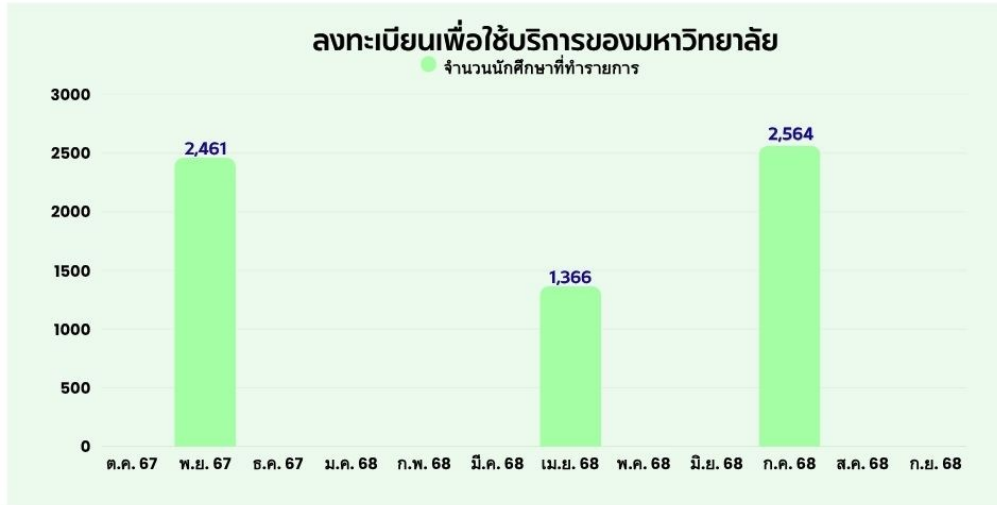

### ลงทะเบียนกระบวนวิชาหลังกำหนด

● จำนวนนักศึกษาที่ทำรายการ

### ลงทะเบียนกระบวนวิชาหลังกำหนดกรณีพิเศษ

● จำนวนนักศึกษาที่ทำรายการ

สำนักทะเบียนและประมวลผล  
มหาวิทยาลัยเชียงใหม่

# ข้อมูลสถิติการทำรายการลงทะเบียนเพื่อใช้บริการของมหาวิทยาลัย

ผ่านช่องทาง E-Service ไม่มีการให้บริการ ณ จุดให้บริการ (Walk in)

ประจำปีงบประมาณ 2568 (ตุลาคม 2567 - กันยายน 2568)

สำนักทะเบียนและประมวลผล  
มหาวิทยาลัยเชียงใหม่