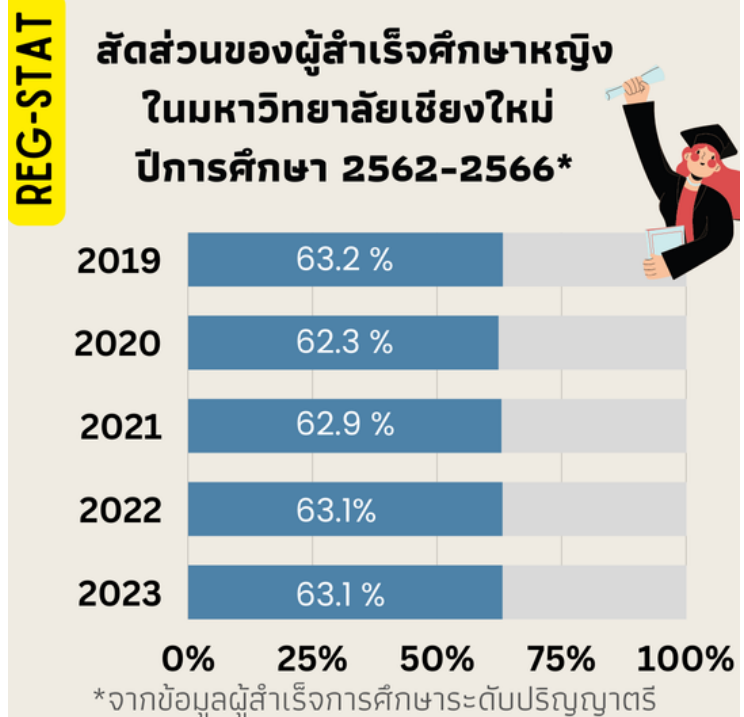

สัดส่วนของผู้สำเร็จการศึกษาหญิง มช.
สัดส่วนของผู้สำเร็จการศึกษาที่เป็นเพศหญิงใน 5 ปีที่ผ่านมา ยังคงมากกว่าเพศชาย ซึ่งสอดคล้องกับสถิติการรับเข้าในฉบับที่ 15 ครับ