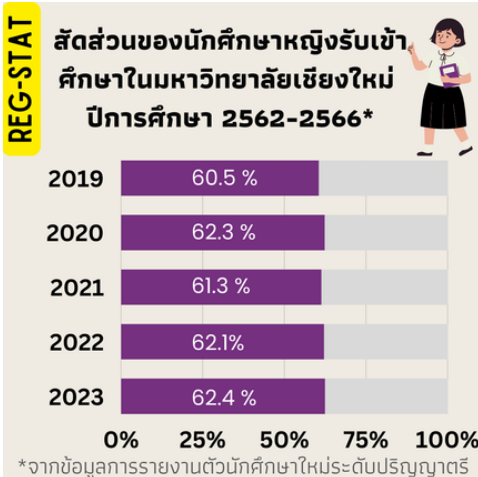

สัดส่วนของผู้สำเร็จการศึกษาหญิง มช.
สัดส่วนของผู้สำเร็จการศึกษาที่เป็นเพศหญิงใน 5 ปีที่ผ่านมา ยังคงมากกว่าเพศชาย ซึ่งสอดคล้องกับสถิติการรับเข้าในฉบับที่ 15 ครับ