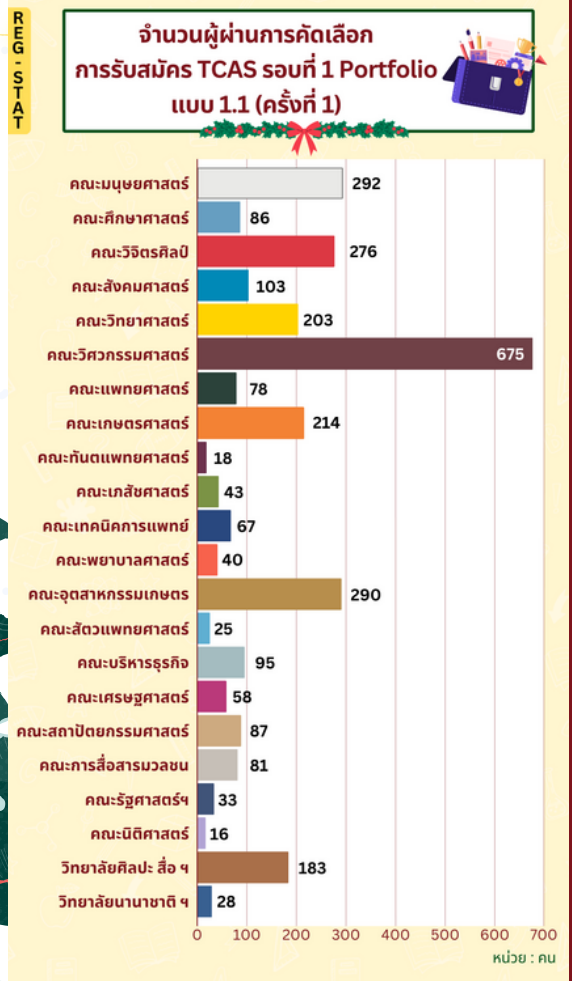

0-5394-8901

0-5394-8948

reg@cmu.ac.th

Registration Office Chiang Mai University