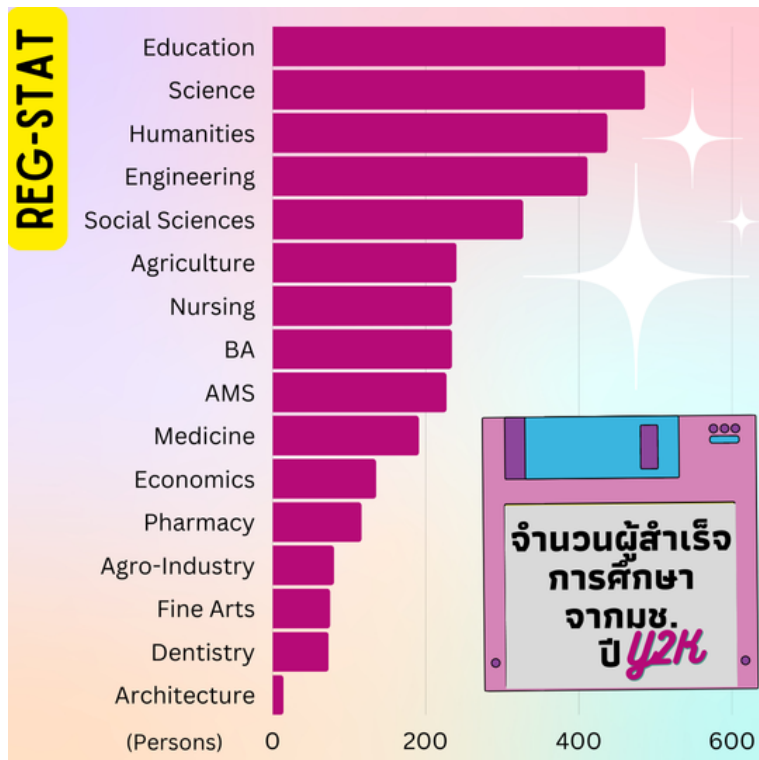

23 เม.ย. 66

- วันประกาศผลสรุปการลงทะเบียน เพิ่ม-ถอนกระบวนวิชา ภาคฤดูร้อน/65

การรายงานตัวคาดว่าจะสำเร็จการศึกษา ระดับปริญญาตรี ภาคฤดูร้อน /2565

- นักศึกษาระดับปริญญาตรี สามารถรายงานตัวคาดว่าจะสำเร็จการศึกษา ภาคฤดูร้อน/2565 ผ่านเว็บไซต์ > <https://cmu.to/reggrad> ได้ตั้งแต่วันที่ 24 เมษายน 2566 เวลา 09.00 น. ถึง 28 เมษายน 2566 เวลา **16.00 น.**

คำแนะนำเกี่ยวกับเงื่อนไขที่ต้องผ่านก่อน (Prerequisite)

การลงทะเบียนวิชาที่มีเงื่อนไขที่ต้องผ่านก่อนนั้น น้องๆ จะเห็นว่าเมื่อลงทะเบียนแล้วจะมีแถบสีปรากฏอยู่ข้างใต้กระบวนวิชาที่ลงทะเบียน ซึ่งแถบสีนี้เป็นการแสดง**คำแนะนำ**ในเบื้องต้น ต้องรอการตรวจสอบอีกครั้งเนื่องจากบางวิชา ทางคณะอาจจะอนุญาตให้ลงทะเบียนได้เป็นกรณีพิเศษครับ เรามาดูว่าแถบสีต่างๆ มีความหมายว่าจะไรบ้าง